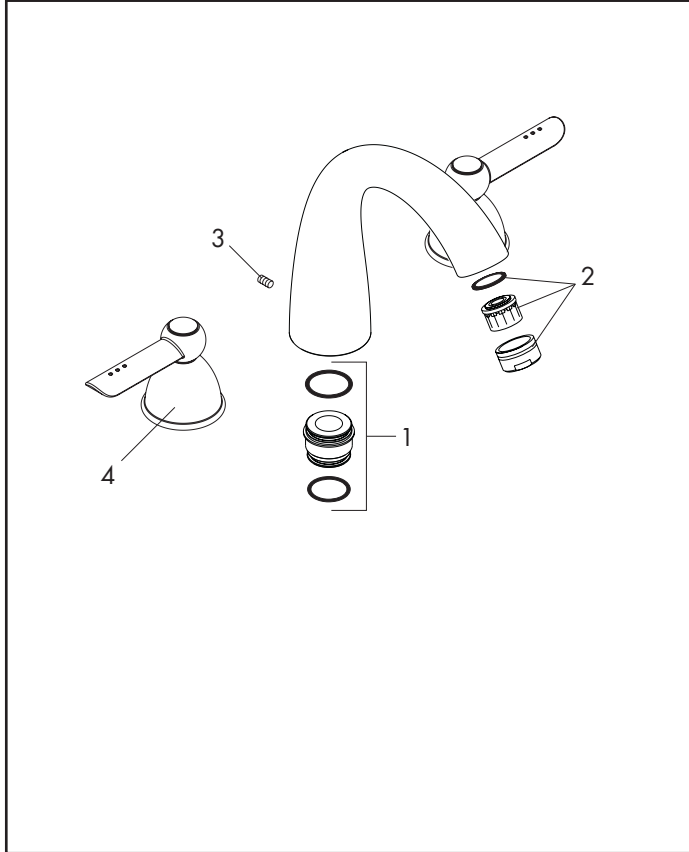

## Stratos E

3-Hole roman tub trim / Mélangeur 3 trous sur carrelage / Bateria 3 agujeros para repisa

06574xx0

06607000

Pos.	Description	Description	Denominación	No./Nr./N°	PG
1	spout adapter	adaptateur pour bec	adaptador surtidor	88512000	1 8
2	aerator	aérateur	aireador	13956xx0	1 3*
3	set screw	vis	tornillo manecilla	96029xx0	1 3
5	Stratos E handle	poignée Stratos E	manija Stratos E	88571xx0	1 11*
	rough, see p. 8.68	set de base, voir p. 8.68	cuerpo base, ver p. 8.68	06607000	